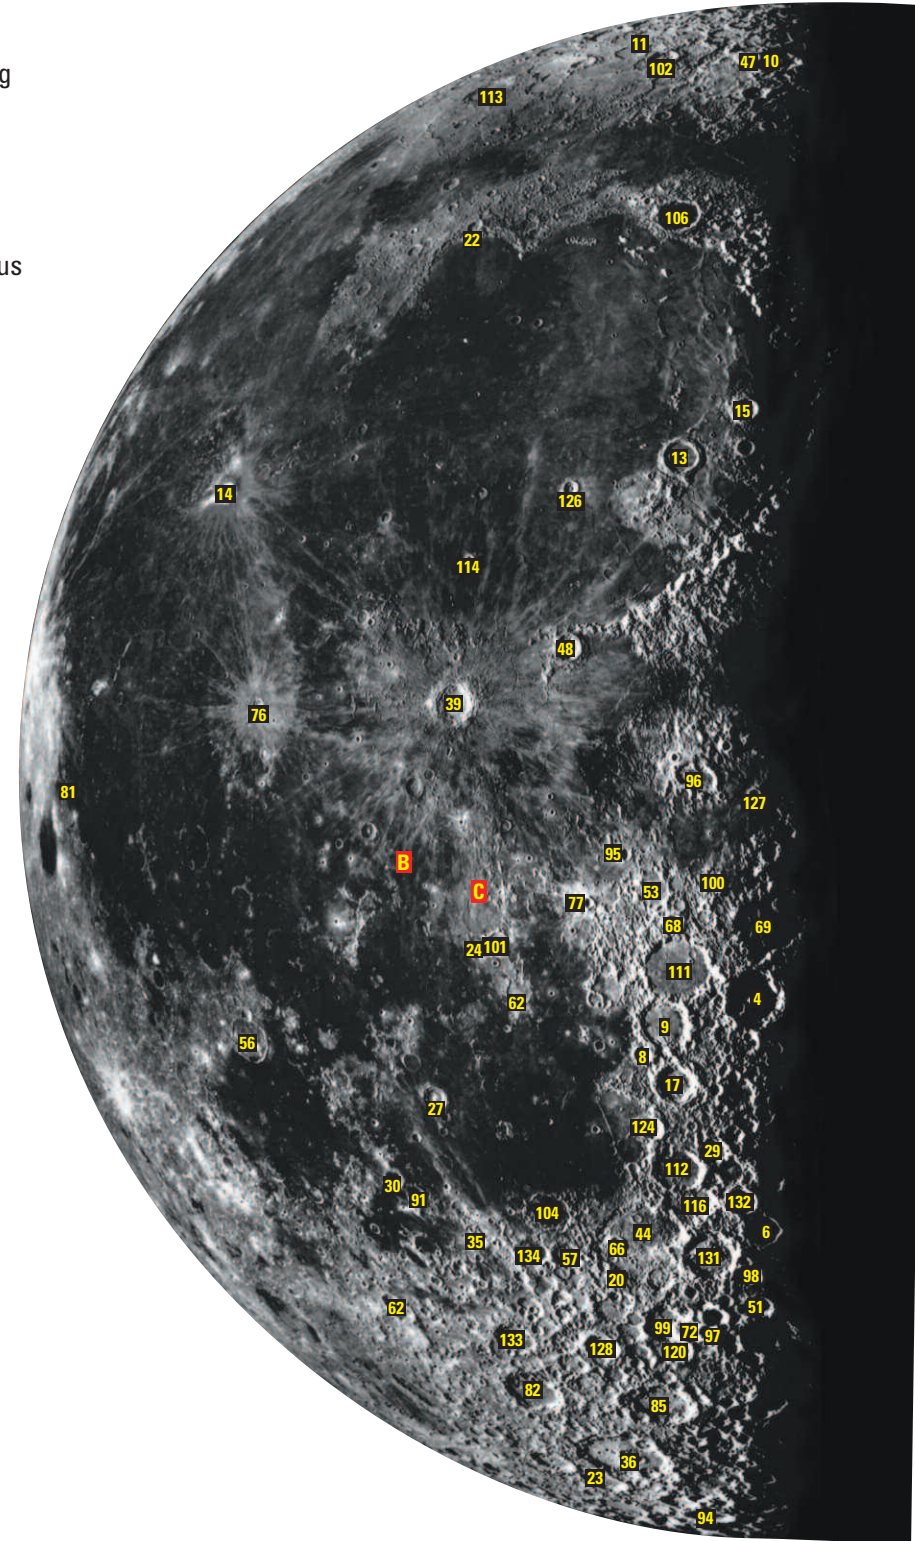

Named Craters

- | | | |
|----------------|-----------------|---------------|
| 1 Abenezra | 31 Capella | 61 Godin |
| 2 Abulfeda | 32 Cassini | 62 Guericke |
| 3 Agrippa | 33 Catharina | 63 Gutenberg |
| 4 Albategnius | 34 Cepheus | 64 Hainzel |
| 5 Alexander | 35 Cichus | 65 Halley |
| 6 Aliacensis | 36 Clavius | 66 Hell |
| 7 Almanon | 37 Cleomedes | 67 Hercules |
| 8 Alpetragius | 38 Colombo | 68 Herschel |
| 9 Alphonsus | 39 Copernicus | 69 Hipparchus |
| 10 Anaxagoras | 40 Cuvier | 70 Hommel |
| 11 Anaximenes | 41 Cyrillus | 71 Horrocks |
| 12 Apianus | 42 Delambre | 72 Huggins |
| 13 Archimedes | 43 Democritus | 73 Isidorus |
| 14 Aristarchus | 44 Deslandres | |
| 15 Aristillus | 45 Dionysius | |
| 16 Aristoteles | 46 Endymion | |
| 17 Arzachel | 47 Epigenes | |
| 18 Atlas | 48 Eratosthenes | |
| 19 Azophi | 49 Eudoxus | |
| 20 Ball | 50 Fermat | |
| 21 Barrow | 51 Fernellius | |
| 22 Bianchini | 52 Firmicus | |
| 23 Blancanus | 53 Flammarion | |
| 24 Bonpland | 54 Fracastorius | |
| 25 Boscovich | 55 Franklin | |
| 26 Buch | 56 Gassendi | |
| 27 Bullialdus | 57 Gauricus | |
| 28 Bürg | 58 Geber | |
| 29 La Caille | 59 Geminus | |
| 30 Campanus | 60 Goclenius | |

Landing Sites

- | |
|--------------------------------|
| A Apollo 11 • July 1969 |
| B Apollo 12 • Nov 1969 |
| C Apollo 14 • Feb 1971 |
| D Apollo 15 • July 1971 |
| E Apollo 16 • Apr 1972 |
| F Apollo 17 • Dec 1972 |